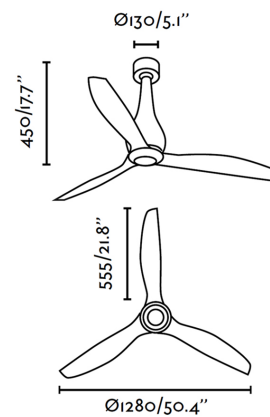

## MINI ETERFAN Ventilateur de plafond blanc mat/transparent avec moteur DC

Réf. 32025

Arrive la version à couleur de MINI ETERFAN, un ventilateur design de Faro Design Team. Ce ventilateur de plafond est idéal pour la ventilation d'espaces de 13m<sup>2</sup> à 17,6m<sup>2</sup>. Il comprend un moteur DC de basse consommation, fabriqué en métal et en verre de couleur blanc mat avec des pales en PC transparent. Dispose de 6 vitesses réglables avec une consommation de 3-6-9-13-22-32W et 51-77-103-129-155-18 tours par minute selon la vitesse. Ce ventilateur dispose de la fonction inverse, vous pourrez donc l'utiliser en hiver pour améliorer l'efficacité de votre système de chauffage. Accessoire supplémentaire: kit de lumière LED ref. 33383 non incluse. Flux d'air: 145.66 m<sup>3</sup> min / 5144 CFM

### Caractéristiques

|                              |   |
|------------------------------|---|
| Tension:                     | 220-240V  |
| Fréquence de fonctionnement: | 50/60Hz   |
| IP:                          | 20  |
| Classe:                      | II  |
| Matériel:                    | Moteur fabriqué en métal et verre transparent, pâles en polycarbonate transparent |
| Designer:                    | FARO TEAM   |
| Longueur:                    | 1280 mm   |
| Largeur:                     | 450 mm  |
| Hauteur:                     | 1280 mm   |
| Diamètre:                    | 1280 Ø  |
| Poids Net:                   | 5.10 kg   |
| Volume:                      | 0.08149 m <sup>3</sup>  |