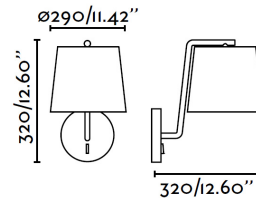

### Caractéristiques

Ampoule:	1x E27 20W
Ampoule incluse:	Non
Tension:	100-240V
Fréquence de fonctionnement:	50/60Hz
IP:	20
Classe:	I
Matériel:	Métal et abat-jour textile
Designer:	NAHTRANG
Ampoule recommandée:	17453
Description de l'ampoule recommandée:	ESTANDAR MATE LED E27 7W 2700K
Longueur:	290 mm
Largeur:	320 mm
Hauteur:	320 mm
Diamètre:	290 Ø
Poids Net:	0.84 kg
Volume:	0.02356 m3